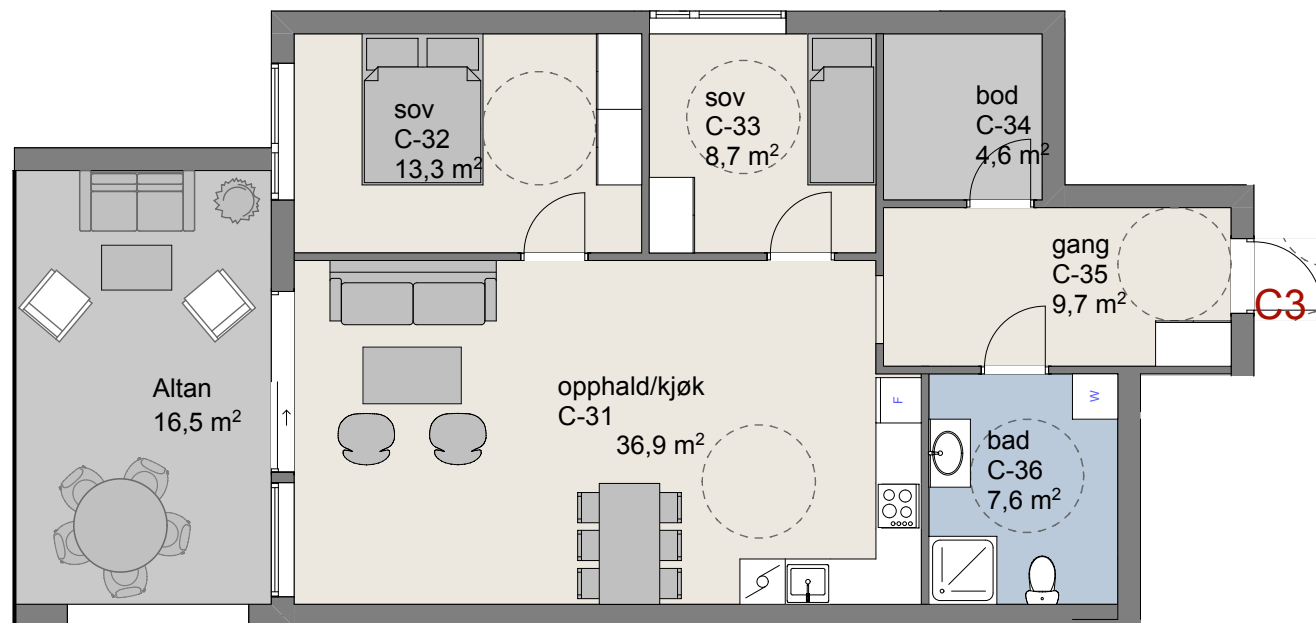

FJORDBRIS AURLAND

C3

3-roms leilighet

Primærrom	78,1m ²
Bruksareal	83,1m ²
Sov	2
Rom	3
Etasje	3
Altan	16,5m ²
Sportsbod	5m ² Kjellar
Parkering	Parkeringskjellar