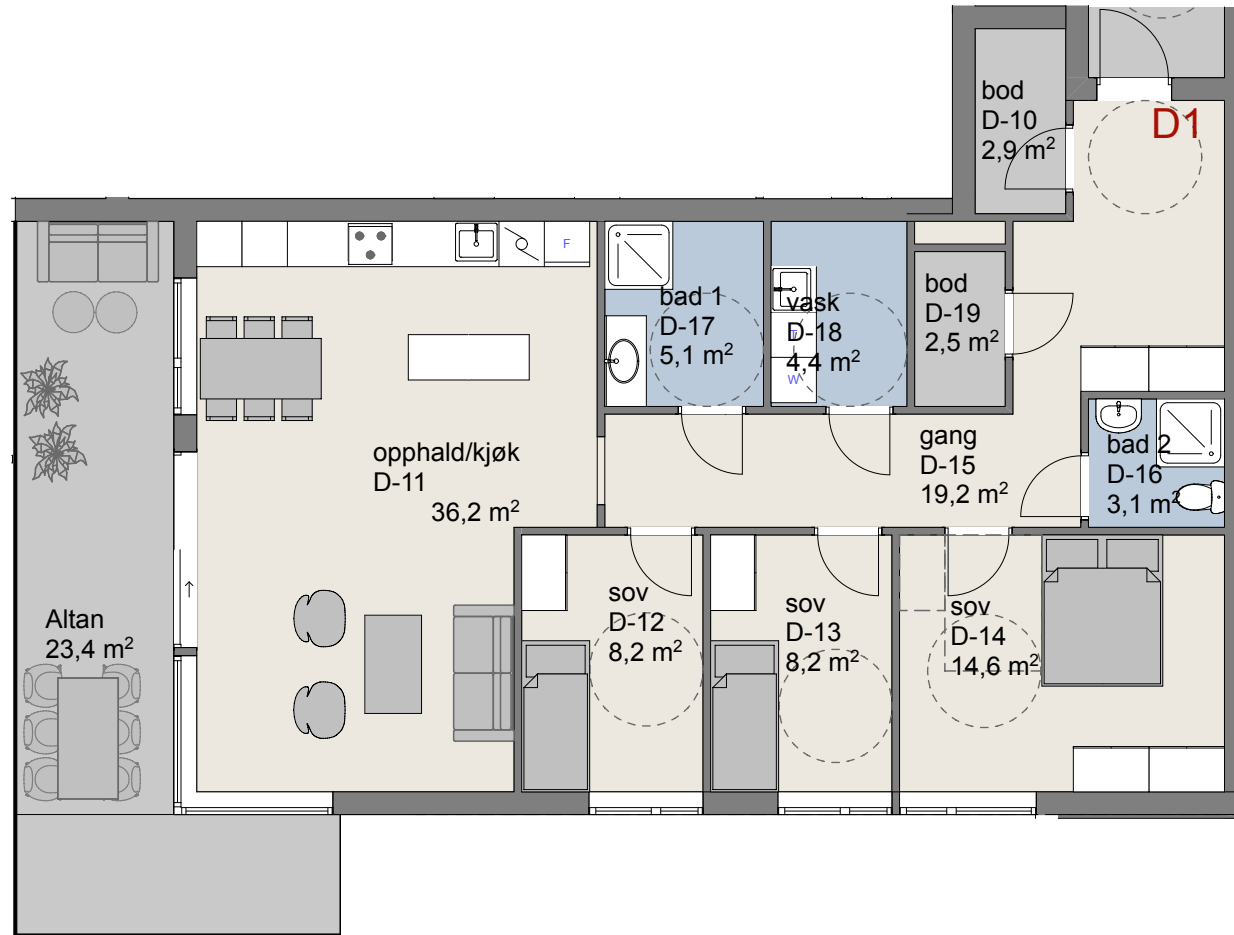

FJORDBRIS AURLAND

D1

4-roms leilighet

Primærrom	102,3m ²
Bruksareal	109,3m ²
Sov	3
Rom	4
Etasje	1

Altan	23,4m ²
Sportsbod	5m ² Kjellar
Parkering	Parkeringskjellar