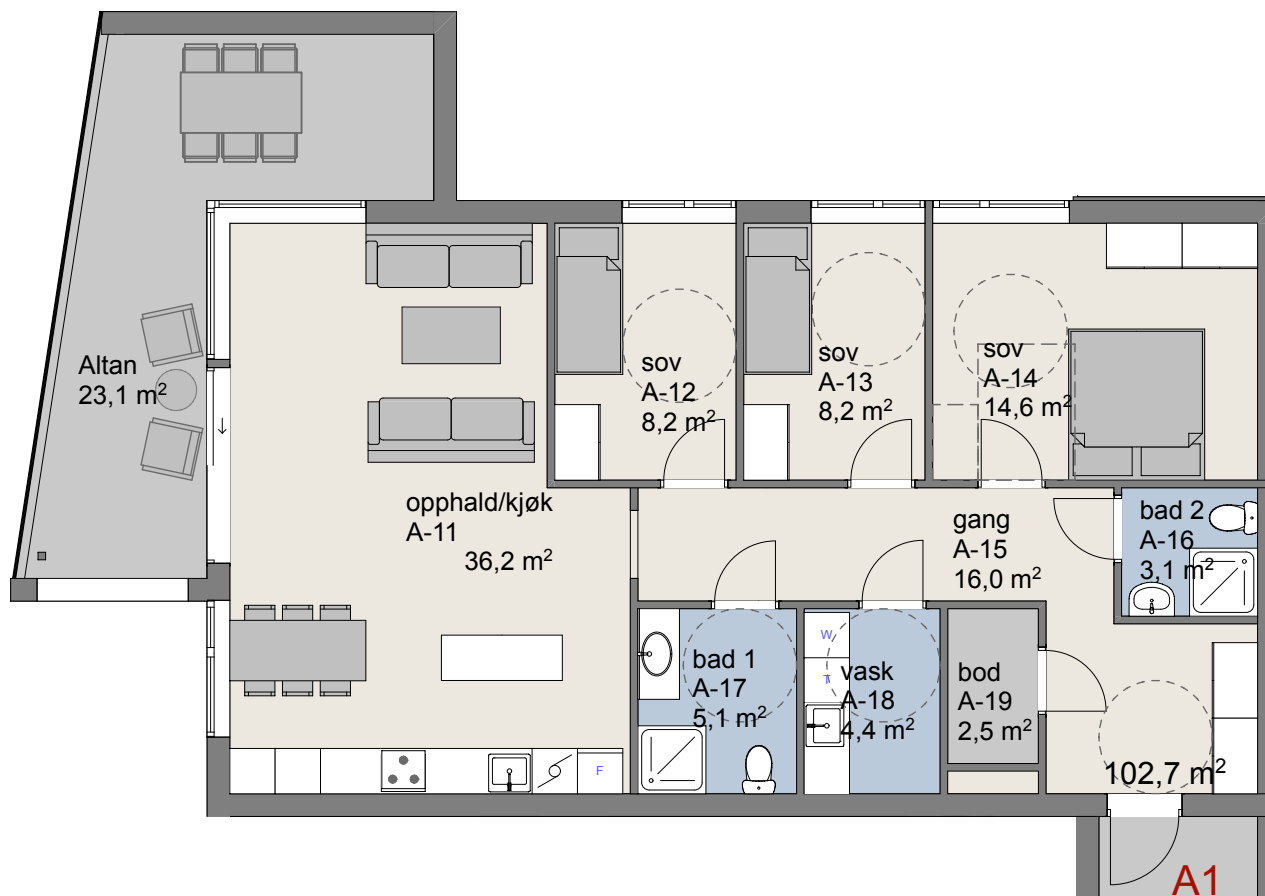

# FJORDBRIS AURLAND

**A1**

4-roms leilighet

Primærrom	99,1m <sup>2</sup>
Bruksareal	102,7m <sup>2</sup>
Sov	3
Rom	4
Etasje	1

Altan	23,1m <sup>2</sup>
Sportsbod	5m <sup>2</sup> Kjellar
Parkering	Parkeringskjellar