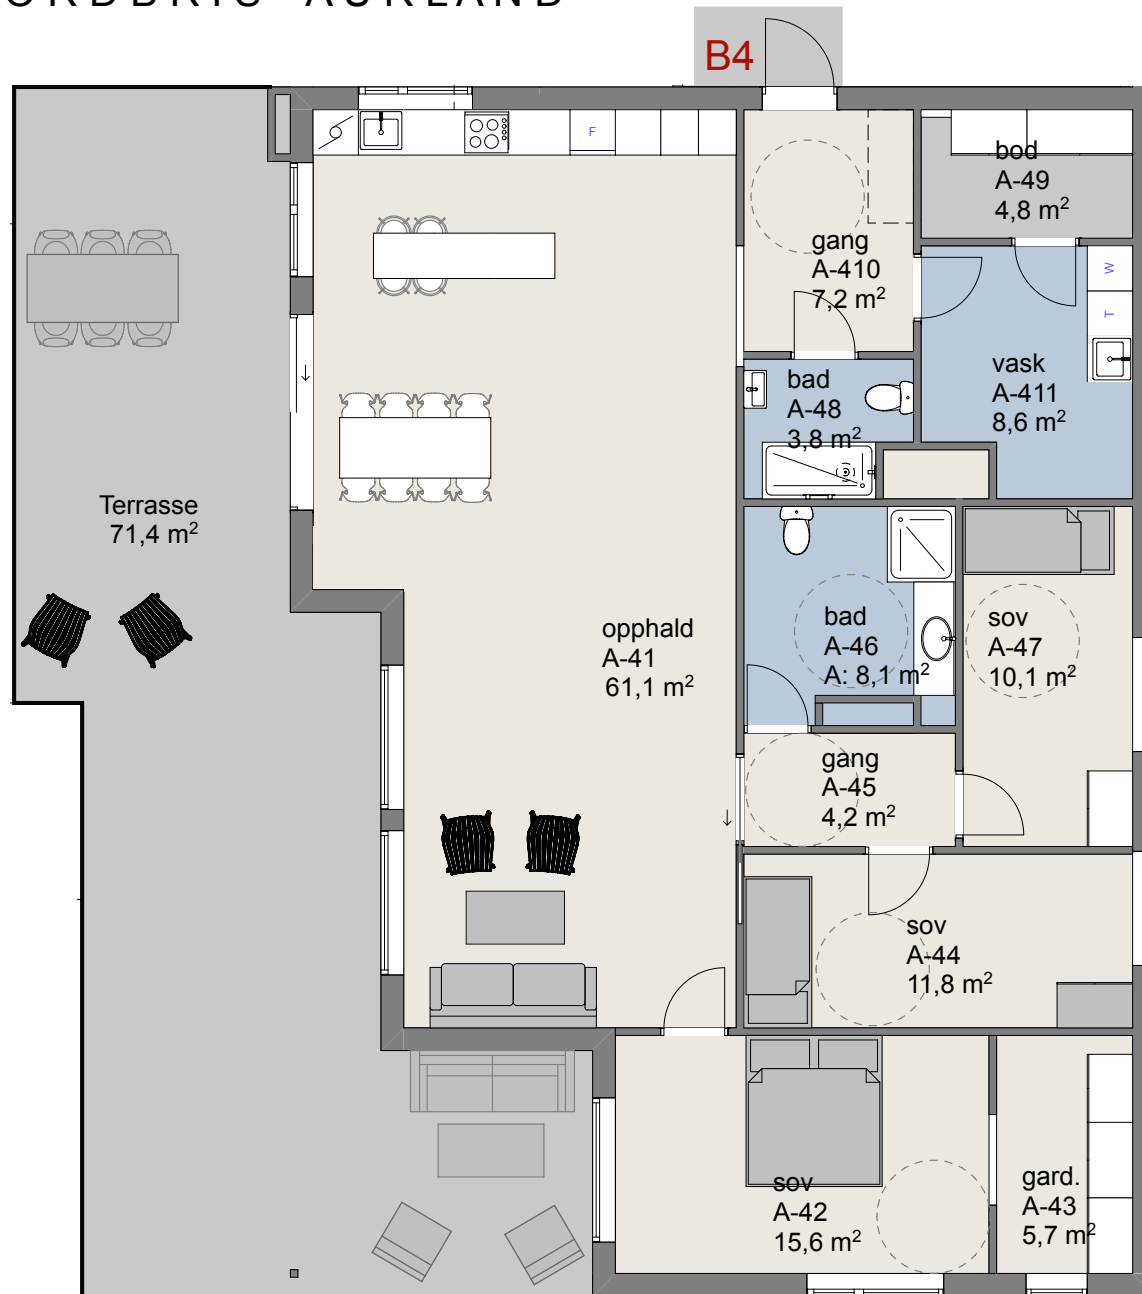

FJORDBRIS AURLAND

B4

4-roms leilighet

Primærrom	141,8m ²
Bruksareal	147,8m ²
Sov	3
Rom	4
Etasje	4

Altan	
Terrasse	71,4m ²
Sportsbod	5m ² Kjellar
Parkering	Parkeringskjellar