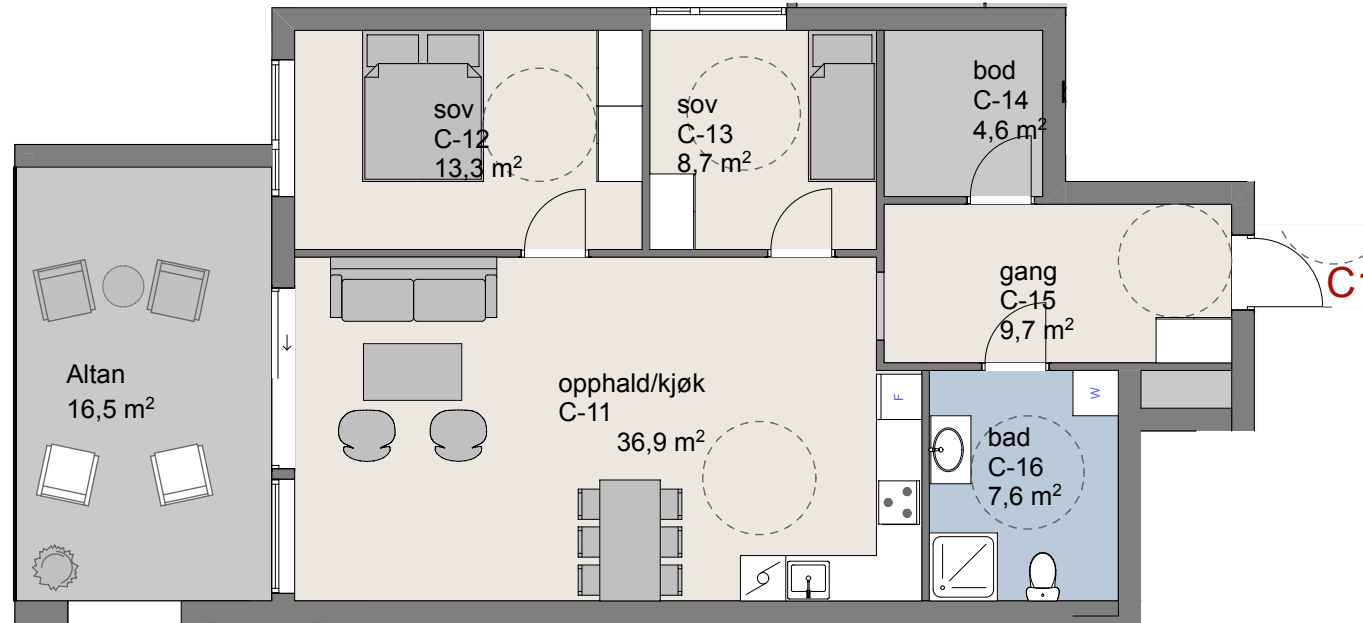

# FJORDBRIS AURLAND

**C1**

3-roms leilighet

Primærrom	78,1m <sup>2</sup>
Bruksareal	83,1m <sup>2</sup>
Sov	2
Rom	3
Etasje	1

Altan	16,5m <sup>2</sup>
Sportsbod	5m <sup>2</sup> Kjellar
Parkering	Parkeringskjellar